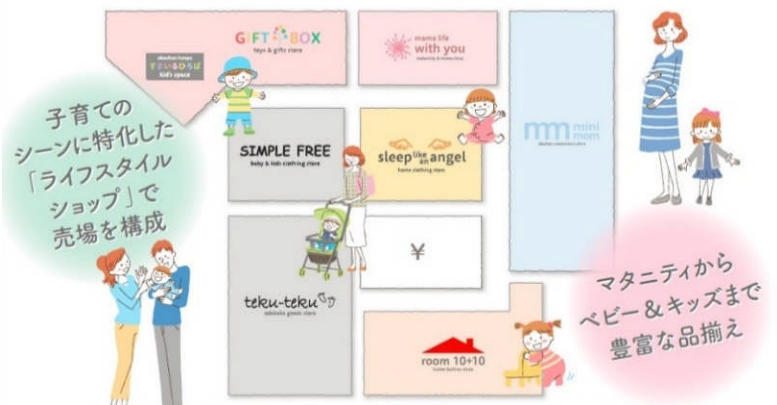

<報道関係各位>

スマイルな育児を。

News Release

株式会社赤ちゃん本舗

新店情報

2018.9.20

出産・子育ての「7つの生活シーン」と「すまいるひろば」で構成する 「アカチャンホンポ ららぽーと名古屋みなとアクルス店」 2018年9月28日（金）にグランドオープン！

株式会社赤ちゃん本舗（本社：大阪市中央区）は9月28日（金）に、「三井ショッピングパーク ららぽーと名古屋みなとアクルス」（名古屋市港区）内に「アカチャンホンポ ららぽーと名古屋みなとアクルス店」をグランドオープンします。オープンに先立ち、店舗の詳細が決定しましたのでお知らせします。

店舗入口 イメージ

■ 出産・子育てのシーンに特化した 「ライフスタイル・ショップ」で売場を構成

7つの生活シーン別「ライフスタイル・ショップ」のコンセプトを生かした店舗が東海地区に新登場です。出産・子育てのシーンをイメージしやすく、選びやすいご提案をします。また「すまいるひろば」では、マタニティとベビーを笑顔にするイベントに注力し、ワクワクする体験の機会を創出します。お客さまそれぞれの子育てに寄り添ったご提案ができる接客を目指し、お買物しやすく居心地の良い売場でお迎えます。